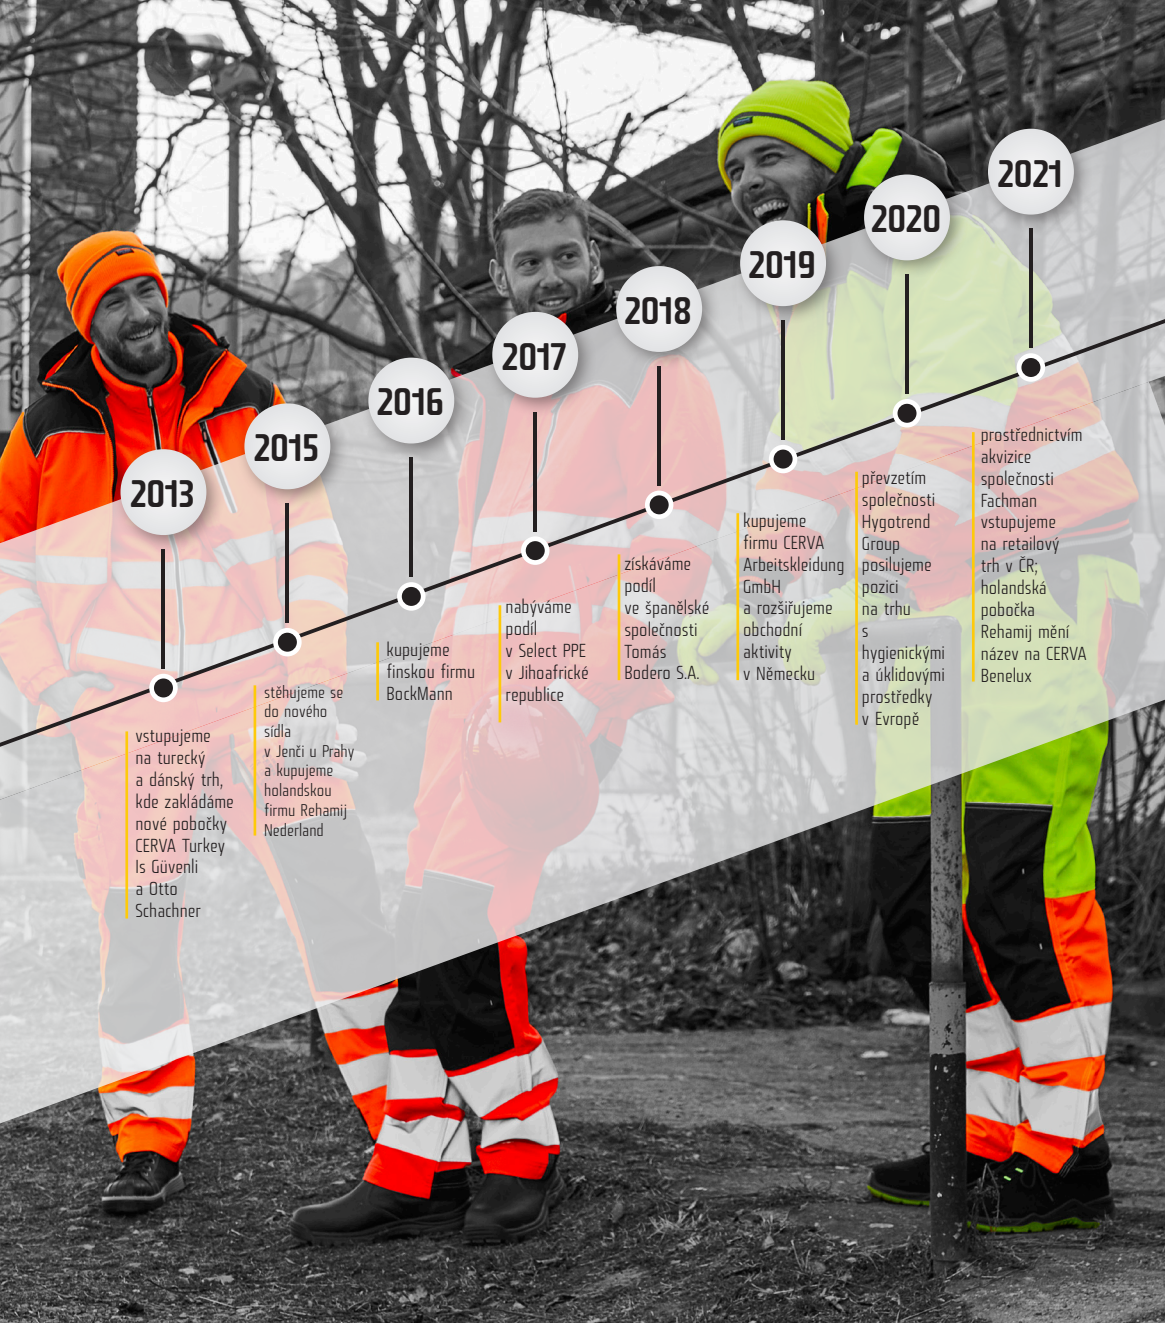

2013

vstupujeme na turecký a dánský trh, kde zakládáme nové pobočky CERVA Turkey Is Güvenli a Otto Schachner

2015

stěhujeme se do nového sídla v Jenči u Prahy a kupujeme holandskou firmu Rehamij Nederland

2016

kupujeme finskou firmu BockMann

2017

nabýváme podíl v Select PPE v Jihoafrické republice

2018

ziskáváme podíl ve španělské společnosti Tomás Bodero S.A.

2019

kupujeme firmu CERVA Arbeitskleidung GmbH a rozšiřujeme obchodní aktivity v Německu

2020

převzetím společnosti Hygotrend Group posilujeme pozici na trhu s hygienickými a úklidovými prostředky v Evropě

2021

prostřednictvím akvizice společnosti Fachman vstupujeme na retailový trh v ČR; holandská pobočka Rehamij mění název na CERVA Benelux