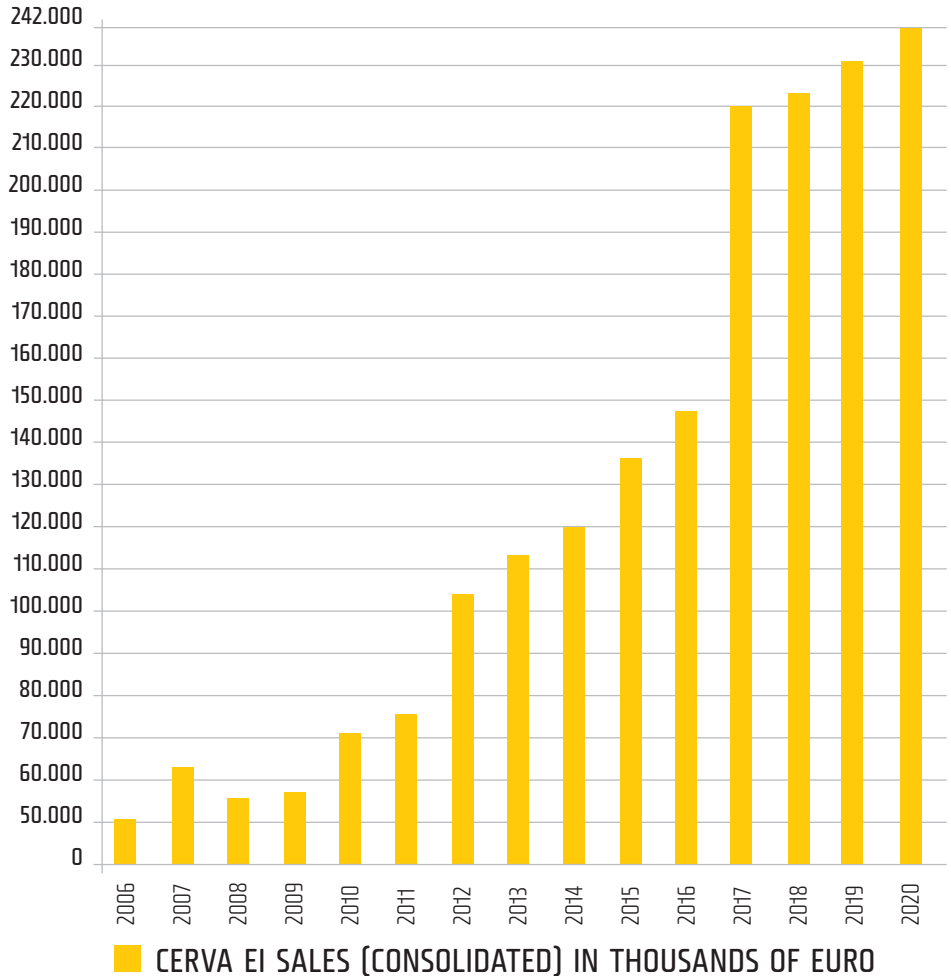

ROSTEME

FINANČNÍ UKAZATELE